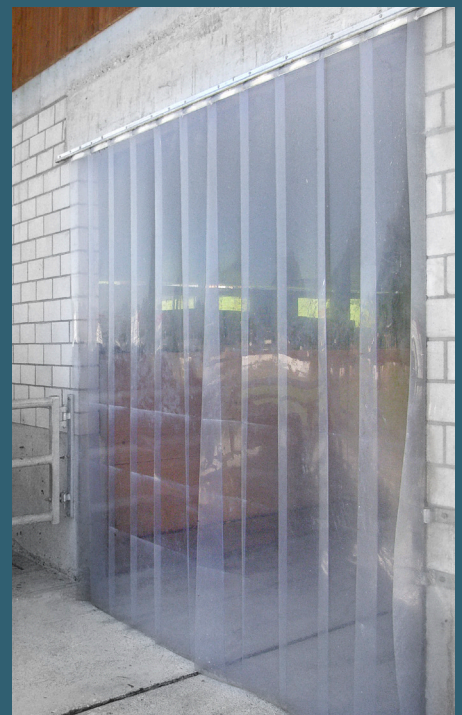

STREIFEN- VORHÄNGE

Die ideale, vielseitig einsetzbare Lösung für Raumabtrennungen mit freiem Durchblick. Für Abschlüsse und Abtrennungen von Arbeitsbereichen, Lagerräumen, Durchfahrten, Ausgängen, Verladerrampen sowie als ideale Lösung für Vieh- und Schweineställe, Ausläufe, Melkstände etc.

Allgemein

- Schützt vor Wind und Wetter
- Transparent und reissfest
- Kälteunempfindlich
- Reinigungsfreundlich
- Einfache Montage auf alle Breiten
- Preiswert
- Aus hochwertigem, transparenten PVC
- Kanten gerundet
- Streifenhalterungen, Krallenprofile sowie sämtliche Befestigungsmaterialien aus Chromstahl, rostfrei
- Die Streifen können einzeln ein- und ausgehängt werden

Montage

Die Krallenhalterungen können an die Wand, Decke oder in die Türleibung montiert werden. Entsprechend der notwendigen Vorhangbreite und der gewünschten Überdeckung wird die entsprechende Anzahl Streifen mit den vormontierten Halterungen eingehängt. Einfache Selbstmontage möglich.

Abtrennung in Grossviehstall

Streifenvorhänge

Streifenvorhänge mit PVC-Streifen 300 x 3 mm

Für Tür- und Torabschlüsse in Ställen, Remisen, Werkstätten etc.

- Streifen in transparentem Weich-PVC 3 mm, Streifenbreite 300 mm
- Kanten abgerundet, daher keine Verletzungsgefahr
- Streifen-Halterung und Krallen-L-Profil in rostfreiem Chromstahl
- Für die Montage in oder vor Türleibungen