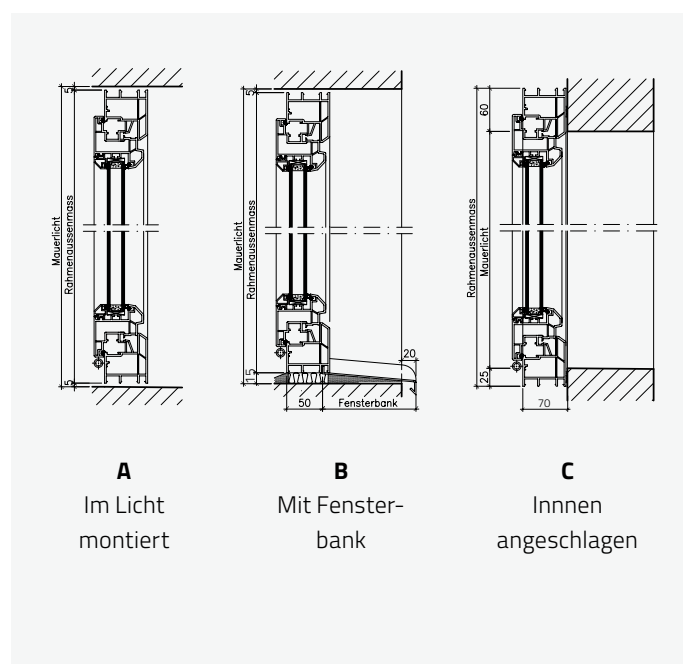

Montagearten

Horizontalschnitt

Vertikalschnitt

Mehrzweck-Fenster

- Mit stabilem Mehrkammer-Profilrahmen, Standard-Farbe weiss.
- Kippflügel in Isolierverglasung (4/16/4 mm, U-Wert 1.1 W/m².K).
- Luftdurchlässigkeits-Klasse 4 gemäss DIN EN 1026
- Schlagregendichtheits-Klasse 9A gemäss DIN EN 1027

Lieferfristen beachten / Masse = Rahmenaussenmasse

Kippbeschlag

Dreh-Kippbeschlag

Höhe ▾	Breite ▶	80 cm	100 cm	120 cm
50 cm				
60 cm				
80 cm				
100 cm				

Preise auf Anfrage

Zubehör

Artikel-Nr.	Artikel	Preis St.
FEAZDK0	Dreh-Kippbeschlag	35.00
FEAZZF0	Zuschlag Zwischenmasse oder Profilrahmen mit Holzstruktur foliert	auf Anfrage

Montagearten

Horizontalschnitt

Vertikalschnitt

Fenster aus Kunststoff

Fensterbänke Aluminium

Artikel-Nr.	Artikel	Preis
FEFB100	Fensterbank Aluminium inkl. seitlicher Stehborden, Tiefe bis 10 cm	43.00/m ¹
FEFB150	Fensterbank Aluminium inkl. seitlicher Stehborden, Tiefe bis 11 – 15 cm	48.00/m ¹
FEFB200	Fensterbank Aluminium inkl. seitlicher Stehborden, Tiefe bis 16 – 20 cm	54.00/m ¹
FEFB250	Fensterbank Aluminium inkl. seitlicher Stehborden, Tiefe bis 21 – 25 cm	59.00/m ¹
FEFB300	Fensterbank Aluminium inkl. seitlicher Stehborden, Tiefe bis 26 – 30 cm	65.00/m ¹
FEFB010	Fensterbank Aluminium ohne seitlicher Stehborden, Tiefe bis 10 cm	33.00/m ¹
FEFB015	Fensterbank Aluminium ohne seitlicher Stehborden, Tiefe bis 11 – 15 cm	38.00/m ¹
FEFB020	Fensterbank Aluminium ohne seitlicher Stehborden, Tiefe bis 16 – 20 cm	44.00/m ¹
FEFB025	Fensterbank Aluminium ohne seitlicher Stehborden, Tiefe bis 21 – 25 cm	49.00/m ¹
FEFB030	Fensterbank Aluminium ohne seitlicher Stehborden, Tiefe bis 26 – 30 cm	55.00/m ¹
FEAZAFO	Fensterbänke anbauen	15.00/St.