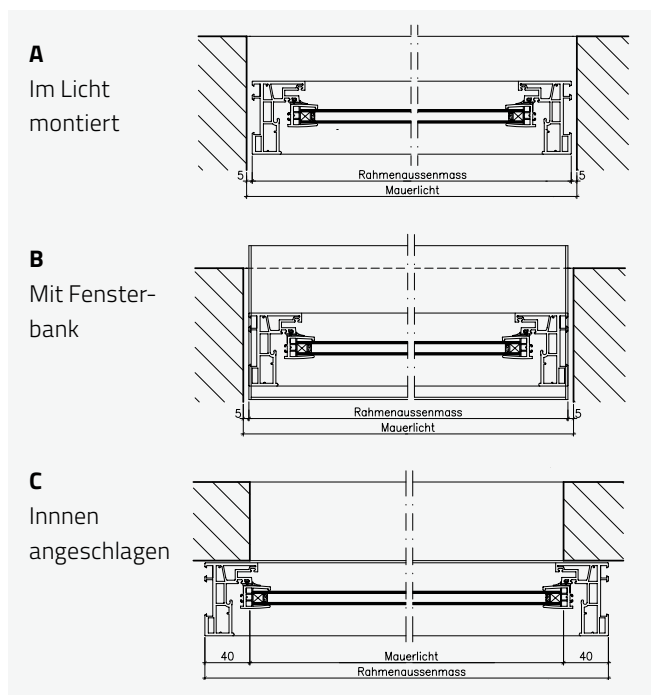

Masse = Rahmenaussenmasse

Höhe ▾	Breite ▶	80 cm	100 cm	120 cm
60 cm		113.00	136.00	164.00
70 cm			152.00	177.00
80 cm			169.00	187.00
90 cm			187.00	208.00
100 cm				243.00

Zubehör

Artikel-Nr.	Artikel	Preis St.
FEAZBK0	Befestigungsmaterial rostfrei	5.00
FEAZZB0	Zusammenbau der Fenster	25.00
FEAZKM0	Kupplungsmaterial für Zusammenbau der Fenster	10.00
FEAZAF0	Anbau vom Fensterbank nach Montageart B	15.00

Montagearten

Horizontalschnitt

Vertikalschnitt

Mehrzweck-Fenster

- Mit stabilem Mehrkammer-Profilrahmen, Standard-Farbe weiss.
- Kippflügel in Isolierverglasung (4/16/4 mm, U-Wert 1.1 W/m².K).
- Luftdurchlässigkeits-Klasse 4 gemäss DIN EN 1026
- Schlagregendichtheits-Klasse 9A gemäss DIN EN 1027

Lieferfristen beachten / Masse = Rahmenaussenmasse

Kippbeschlag

Dreh-Kippbeschlag

Höhe ▾	Breite ▶	80 cm	100 cm	120 cm
50 cm				
60 cm				
80 cm				
100 cm				

Preise auf Anfrage

Zubehör

Artikel-Nr.	Artikel	Preis St.
FEAZDK0	Dreh-Kippbeschlag	35.00
FEAZZF0	Zuschlag Zwischenmasse oder Profilrahmen mit Holzstruktur foliert	auf Anfrage