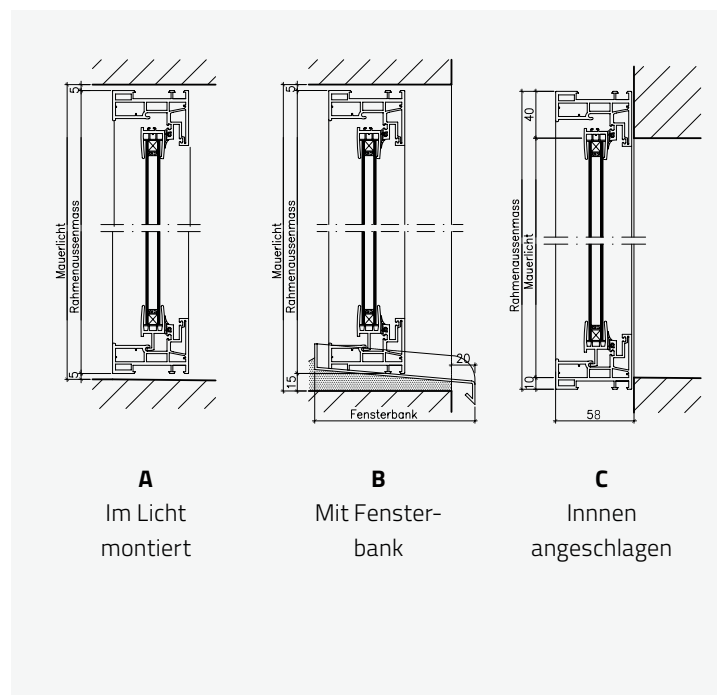

Masse = Rahmenaussenmasse

Höhe ▾	Breite ▶	80 cm	100 cm	120 cm
60 cm		113.00	136.00	164.00
70 cm			152.00	177.00
80 cm			169.00	187.00
90 cm			187.00	208.00
100 cm				243.00

Zubehör

Artikel-Nr.	Artikel	Preis St.
FEAZBK0	Befestigungsmaterial rostfrei	5.00
FEAZZB0	Zusammenbau der Fenster	25.00
FEAZKM0	Kupplungsmaterial für Zusammenbau der Fenster	10.00
FEAZAF0	Anbau vom Fensterbank nach Montageart B	15.00

Montagearten

Horizontalschnitt

Vertikalschnitt

Mehrzweck-Fenster

- Mit stabilem Mehrkammer-Profilrahmen, Standard-Farbe weiss.
- Kippflügel in Isolierverglasung (4/16/4 mm, U-Wert 1.1 W/m².K).
- Luftdurchlässigkeits-Klasse 4 gemäss DIN EN 1026
- Schlagregendichtheits-Klasse 9A gemäss DIN EN 1027

Lieferfristen beachten / Masse = Rahmenaussenmasse

Kippbeschlag

Dreh-Kippbeschlag

Höhe ▾	Breite ▶	80 cm	100 cm	120 cm
50 cm				
60 cm				
80 cm				
100 cm				

Preise auf Anfrage

Zubehör

Artikel-Nr.	Artikel	Preis St.
FEAZDK0	Dreh-Kippbeschlag	35.00
FEAZZF0	Zuschlag Zwischenmasse oder Profilrahmen mit Holzstruktur foliert	auf Anfrage