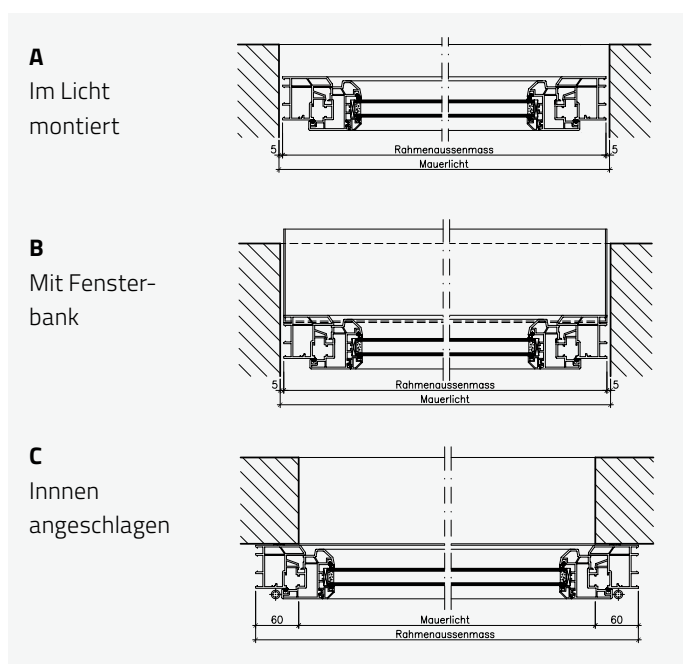

Masse = Rahmenaussenmasse

Höhe ▾	Breite ▶	80 cm	100 cm	120 cm
60 cm		113.00	136.00	164.00
70 cm			152.00	177.00
80 cm			169.00	187.00
90 cm			187.00	208.00
100 cm				243.00

Zubehör

Artikel-Nr.	Artikel	Preis St.
FEAZBK0	Befestigungsmaterial rostfrei	5.00
FEAZZB0	Zusammenbau der Fenster	25.00
FEAZKM0	Kupplungsmaterial für Zusammenbau der Fenster	10.00
FEAZAF0	Anbau vom Fensterbank nach Montageart B	15.00

Lieferfristen beachten / Masse = Rahmenaussenmasse

Kippbeschlag

Dreh-Kippbeschlag

Höhe ▾	Breite ▶	80 cm	100 cm	120 cm
50 cm				
60 cm				
80 cm				
100 cm				

Preise auf Anfrage

Zubehör

Artikel-Nr.	Artikel	Preis St.
FEAZDK0	Dreh-Kippbeschlag	35.00
FEAZZF0	Zuschlag Zwischenmasse oder Profilrahmen mit Holzstruktur foliert	auf Anfrage

Montagearten

Horizontalschnitt

Vertikalschnitt

Fenster aus Kunststoff

Fensterbänke Aluminium

Artikel-Nr.	Artikel	Preis
FEFB100	Fensterbank Aluminium inkl. seitlicher Stehborden, Tiefe bis 10 cm	43.00/m ¹
FEFB150	Fensterbank Aluminium inkl. seitlicher Stehborden, Tiefe bis 11 – 15 cm	48.00/m ¹
FEFB200	Fensterbank Aluminium inkl. seitlicher Stehborden, Tiefe bis 16 – 20 cm	54.00/m ¹
FEFB250	Fensterbank Aluminium inkl. seitlicher Stehborden, Tiefe bis 21 – 25 cm	59.00/m ¹
FEFB300	Fensterbank Aluminium inkl. seitlicher Stehborden, Tiefe bis 26 – 30 cm	65.00/m ¹
FEFB010	Fensterbank Aluminium ohne seitlicher Stehborden, Tiefe bis 10 cm	33.00/m ¹
FEFB015	Fensterbank Aluminium ohne seitlicher Stehborden, Tiefe bis 11 – 15 cm	38.00/m ¹
FEFB020	Fensterbank Aluminium ohne seitlicher Stehborden, Tiefe bis 16 – 20 cm	44.00/m ¹
FEFB025	Fensterbank Aluminium ohne seitlicher Stehborden, Tiefe bis 21 – 25 cm	49.00/m ¹
FEFB030	Fensterbank Aluminium ohne seitlicher Stehborden, Tiefe bis 26 – 30 cm	55.00/m ¹
FEAZAFO	Fensterbänke anbauen	15.00/St.