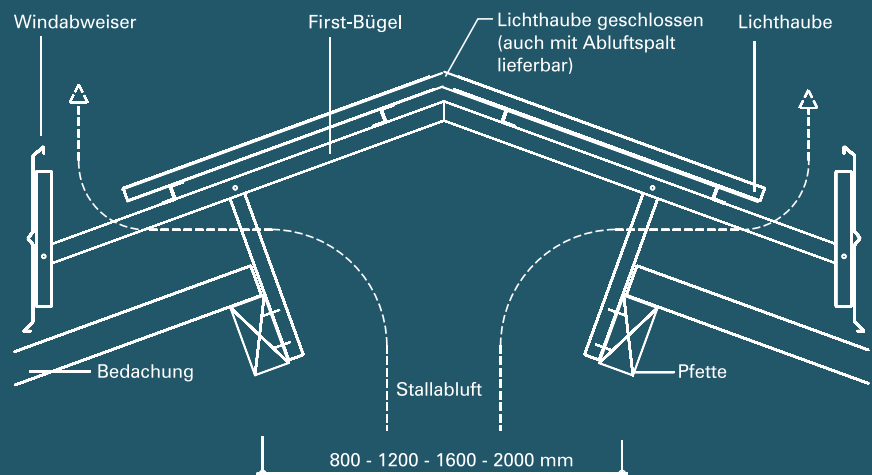

DAWALUX

Luft-/Lichtfirste

DAWALUX Firstentlüftungssysteme bieten die ideale, vielseitig einsetzbare Lösung für lichtdurchlässige Firstlüftungen aller Art, z.B. für landwirtschaftliche Betriebsgebäude, Ställe, Lagerhallen, Remisen etc.

Allgemein

- Hohe Lichtdurchlässigkeit
- Natürliche, wirkungsvolle Entlüftung
- Dank der Spezial-Oberflächenvergütung der Lichthaube wird eine lange Licht- und UV-Beständigkeit garantiert.
- Korrosionsbeständige und stabile Konstruktion aus Aluminiumprofilen
- Sonderanfertigungen auf Anfrage
- Einfache Montage
- Rationell und preiswert
- Die Lichthaube ist erhältlich als Hart-Polyvinylchlorid Trapezplatte 0.9 mm oder als Polycarbonat Mehrfach-Stegplatte 16 mm.

- Die Lichthaube kann wahlweise geschlossen oder mit Abluftspalt geliefert werden.
- First-Bügel werden werkseitig verschweisst und vorgefertigt.
- Seitlich an der Aluminiumkonstruktion angebrachte Windabweiser aus braun einbrennlackiertem Aluminium verhindern die Beeinflussung des Lüftungssystems durch ungünstige Windverhältnisse.
- DAWALUX Firstentlüftungssysteme sind sowohl bei Neubauten wie auch bei einem nachträglichen Einbau auf bestehende Gebäude sehr einfach zu montieren.

Standard-Öffnungsbreiten

1. 80/120/160 und 200 cm
2. Spezialformate auf Anfrage
   - Zuschnitte und Anpassungen auf Baustelle problemlos möglich

Zusatzausstattungen

Diverse Profile, Befestigungs- und Montagematerialien etc.