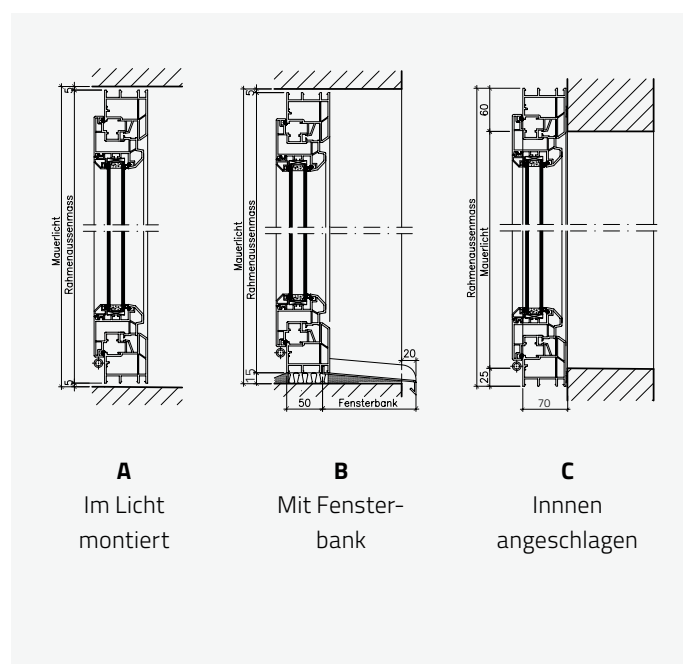

Montagearten

Horizontalschnitt

Vertikalschnitt

Mehrzweck-Fenster

- Mit stabilem Mehrkammer-Profilrahmen, Standard-Farbe weiss.
- Kippflügel in Isolierverglasung (4/16/4 mm, U-Wert 1.1 W/m².K).
- Luftdurchlässigkeits-Klasse 4 gemäss DIN EN 1026
- Schlagregendichtheits-Klasse 9A gemäss DIN EN 1027

Lieferfristen beachten / Masse = Rahmenaussenmasse

Kippbeschlag

Dreh-Kippbeschlag

Höhe ▾	Breite ▶	80 cm	100 cm	120 cm
50 cm				
60 cm				
80 cm				
100 cm				

Preise auf Anfrage

Zubehör

Artikel-Nr.	Artikel	Preis St.
FEAZDK0	Dreh-Kippbeschlag	35.00
FEAZZF0	Zuschlag Zwischenmasse oder Profilrahmen mit Holzstruktur foliert	auf Anfrage

Montagearten

Horizontalschnitt

Vertikalschnitt

Fenster aus Kunststoff

Fensterbänke Aluminium

Artikel-Nr.	Artikel	Preis
FEFB100	Fensterbank Aluminium inkl. seitlicher Stehborden, Tiefe bis 10 cm	39.00/m ¹
FEFB150	Fensterbank Aluminium inkl. seitlicher Stehborden, Tiefe bis 11 – 15 cm	43.00/m ¹
FEFB200	Fensterbank Aluminium inkl. seitlicher Stehborden, Tiefe bis 16 – 20 cm	49.00/m ¹
FEFB250	Fensterbank Aluminium inkl. seitlicher Stehborden, Tiefe bis 21 – 25 cm	52.00/m ¹
FEFB300	Fensterbank Aluminium inkl. seitlicher Stehborden, Tiefe bis 26 – 30 cm	56.00/m ¹
FEFB010	Fensterbank Aluminium ohne seitlicher Stehborden, Tiefe bis 10 cm	29.00/m ¹
FEFB015	Fensterbank Aluminium ohne seitlicher Stehborden, Tiefe bis 11 – 15 cm	33.00/m ¹
FEFB020	Fensterbank Aluminium ohne seitlicher Stehborden, Tiefe bis 16 – 20 cm	39.00/m ¹
FEFB025	Fensterbank Aluminium ohne seitlicher Stehborden, Tiefe bis 21 – 25 cm	42.00/m ¹
FEFB030	Fensterbank Aluminium ohne seitlicher Stehborden, Tiefe bis 26 – 30 cm	46.00/m ¹
FEAZAFO	Fensterbänke anbauen	15.00/St.