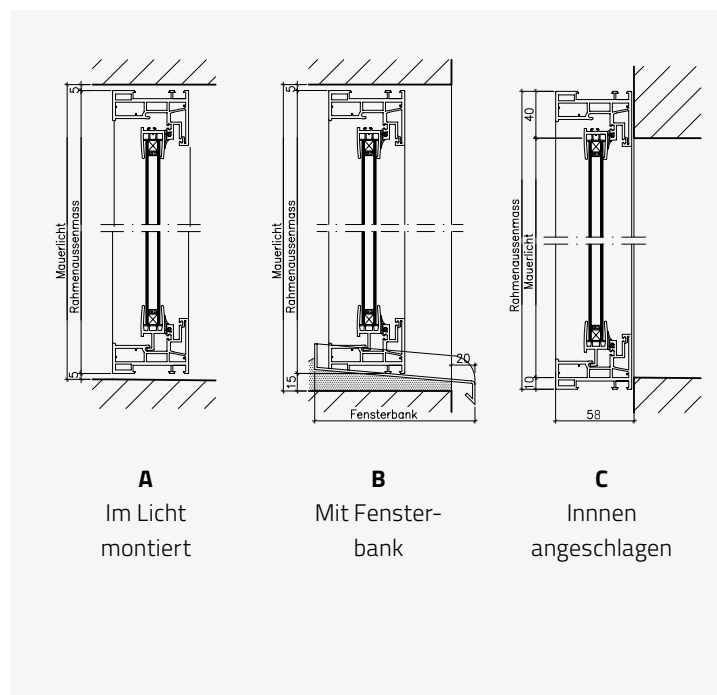

Masse = Rahmenaussemasse

Höhe ▾	Breite ▶	80 cm	100 cm	120 cm
60 cm				
70 cm				
80 cm		Preise auf Anfrage		
90 cm				
100 cm				

Zubehör

Artikel-Nr.	Artikel	Preis St.
FEAZBK0	Befestigungsmaterial rostfrei	5.00
FEAZZB0	Zusammenbau der Fenster	25.00
FEAZKM0	Kupplungsmaterial für Zusammenbau der Fenster	10.00
FEAZAF0	Anbau vom Fensterbank nach Montageart B	15.00

Montagearten

Horizontalschnitt

Vertikalschnitt

Mehrzweck-Fenster

- Mit stabilem Mehrkammer-Profilrahmen, Standard-Farbe weiss.
- Kippflügel in Isolierverglasung (4/16/4 mm, U-Wert 1.1 W/m².K).
- Luftdurchlässigkeits-Klasse 4 gemäss DIN EN 1026
- Schlagregendichtheits-Klasse 9A gemäss DIN EN 1027

Lieferfristen beachten / Masse = Rahmenaussenmasse

Kippbeschlag

Dreh-Kippbeschlag

Höhe ▾	Breite ▶	80 cm	100 cm	120 cm
50 cm				
60 cm				
80 cm				
100 cm				

Preise auf Anfrage

Zubehör

Artikel-Nr.	Artikel	Preis St.
FEAZDK0	Dreh-Kippbeschlag	35.00
FEAZZF0	Zuschlag Zwischenmasse oder Profilrahmen mit Holzstruktur foliert	auf Anfrage