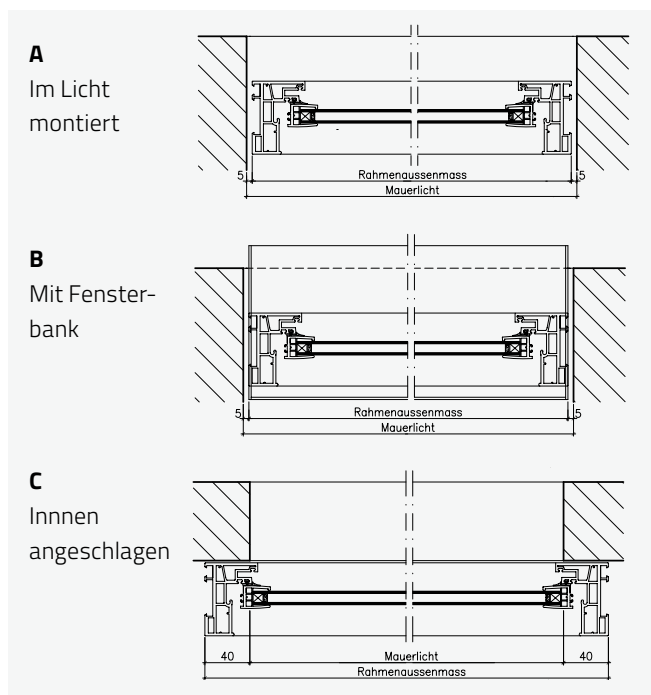

Masse = Rahmenaussemasse

Höhe ▾	Breite ▶	80 cm	100 cm	120 cm
60 cm				
70 cm				
80 cm		Preise auf Anfrage		
90 cm				
100 cm				

Zubehör

Artikel-Nr.	Artikel	Preis St.
FEAZBK0	Befestigungsmaterial rostfrei	5.00
FEAZZB0	Zusammenbau der Fenster	25.00
FEAZKM0	Kupplungsmaterial für Zusammenbau der Fenster	10.00
FEAZAF0	Anbau vom Fensterbank nach Montageart B	15.00

Montagearten

Horizontalschnitt

Vertikalschnitt

Mehrzweck-Fenster

- Mit stabilem Mehrkammer-Profilrahmen, Standard-Farbe weiss.
- Kippflügel in Isolierverglasung (4/16/4 mm, U-Wert 1.1 W/m².K).
- Luftdurchlässigkeits-Klasse 4 gemäss DIN EN 1026
- Schlagregendichtheits-Klasse 9A gemäss DIN EN 1027

Lieferfristen beachten / Masse = Rahmenaussenmasse

Kippbeschlag

Dreh-Kippbeschlag

Höhe ▾	Breite ▶	80 cm	100 cm	120 cm
50 cm				
60 cm				
80 cm				
100 cm				

Preise auf Anfrage

Zubehör

Artikel-Nr.	Artikel	Preis St.
FEAZDK0	Dreh-Kippbeschlag	35.00
FEAZZF0	Zuschlag Zwischenmasse oder Profilrahmen mit Holzstruktur foliert	auf Anfrage