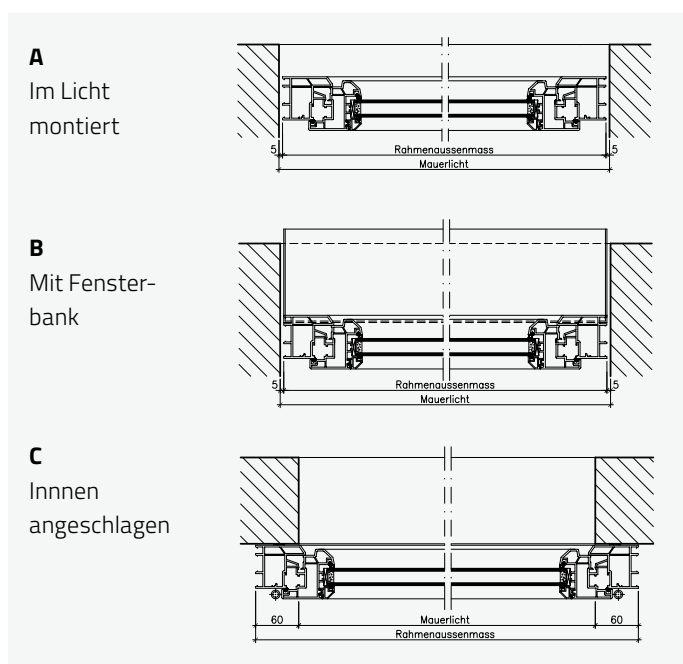

Montagearten

Horizontalschnitt

Vertikalschnitt

Mehrzweck-Fenster

- Mit stabilem Mehrkammer-Profilrahmen, Standard-Farbe weiss.
- Kippflügel in Isolierverglasung (4/16/4 mm, U-Wert 1.1 W/m².K).
- Luftdurchlässigkeits-Klasse 4 gemäss DIN EN 1026
- Schlagregendichtheits-Klasse 9A gemäss DIN EN 1027

Lieferfristen beachten / Masse = Rahmenaussenmasse

Kippbeschlag

Dreh-Kippbeschlag

Höhe ▾	Breite ▶	80 cm	100 cm	120 cm
50 cm				
60 cm				
80 cm				
100 cm				

Preise auf Anfrage

Zubehör

Artikel-Nr.	Artikel	Preis St.
FEAZDK0	Dreh-Kippbeschlag	35.00
FEAZZF0	Zuschlag Zwischenmasse oder Profilrahmen mit Holzstruktur foliert	auf Anfrage

Montagearten

Horizontalschnitt

Vertikalschnitt

Fenster aus Kunststoff

Fensterbänke Aluminium

Artikel-Nr.	Artikel	Preis
FEFB100	Fensterbank Aluminium inkl. seitlicher Stehborden, Tiefe bis 10 cm	39.00/m ¹
FEFB150	Fensterbank Aluminium inkl. seitlicher Stehborden, Tiefe bis 11 – 15 cm	43.00/m ¹
FEFB200	Fensterbank Aluminium inkl. seitlicher Stehborden, Tiefe bis 16 – 20 cm	49.00/m ¹
FEFB250	Fensterbank Aluminium inkl. seitlicher Stehborden, Tiefe bis 21 – 25 cm	52.00/m ¹
FEFB300	Fensterbank Aluminium inkl. seitlicher Stehborden, Tiefe bis 26 – 30 cm	56.00/m ¹
FEFB010	Fensterbank Aluminium ohne seitlicher Stehborden, Tiefe bis 10 cm	29.00/m ¹
FEFB015	Fensterbank Aluminium ohne seitlicher Stehborden, Tiefe bis 11 – 15 cm	33.00/m ¹
FEFB020	Fensterbank Aluminium ohne seitlicher Stehborden, Tiefe bis 16 – 20 cm	39.00/m ¹
FEFB025	Fensterbank Aluminium ohne seitlicher Stehborden, Tiefe bis 21 – 25 cm	42.00/m ¹
FEFB030	Fensterbank Aluminium ohne seitlicher Stehborden, Tiefe bis 26 – 30 cm	46.00/m ¹
FEAZAFO	Fensterbänke anbauen	15.00/St.