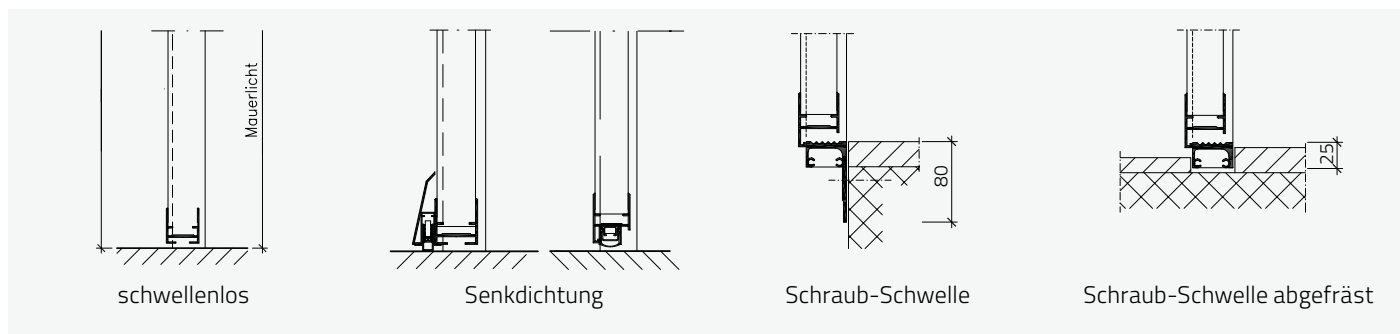

Montagearten für Türen und Tore

Vertikalschnitte mit Mass