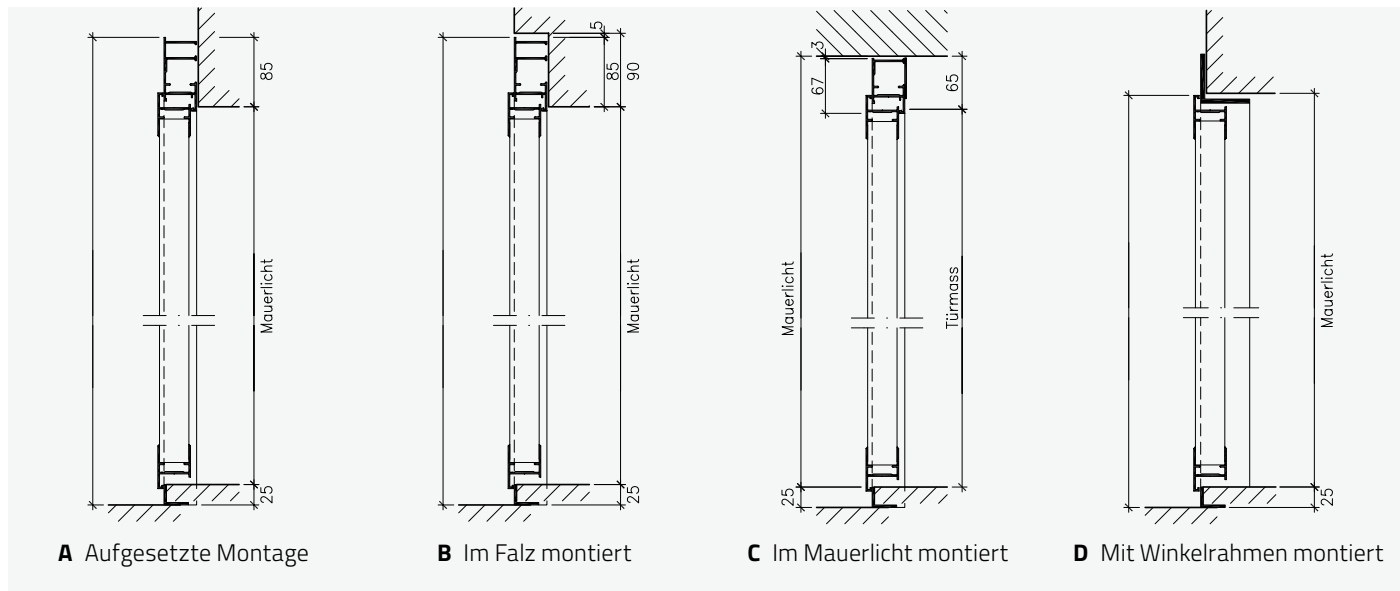

Montagearten für Türen und Tore

Vertikalschnitte mit Mass