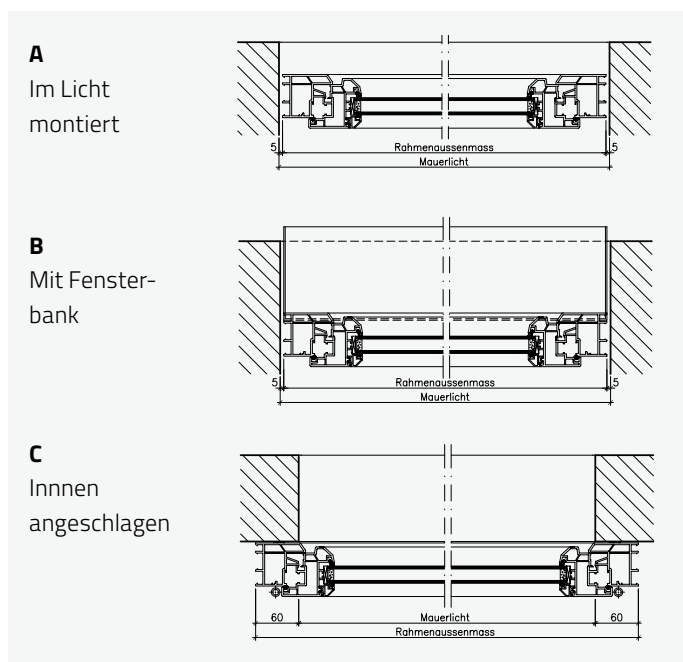

Montagearten

Horizontalschnitt

Vertikalschnitt

Fenster aus Kunststoff

Mehrzweck-Fenster

- Mit stabilem Mehrkammer-Profilrahmen, Standard-Farbe weiss.
- Kippflügel in Isolierverglasung (4/16/4 mm, U-Wert 1.1 W/m².K).
- Luftdichtheits-Klasse 4 gemäss DIN EN 1026
- Schlagregendichtheits-Klasse 9A gemäss DIN EN 1027

Lieferfristen beachten / Masse = Mauerlichtmasse

Kippbeschlag

Dreh-Kippbeschlag

| Höhe ▾ | Breite ▶ | 80 cm | 100 cm | 120 cm |
|--------|----------|--------|--------|--------|
| 50 cm | | 218.00 | 236.00 | – |
| 60 cm | | 227.00 | 255.00 | 330.00 |
| 80 cm | | 273.00 | 282.00 | 375.00 |
| 100 cm | | – | 328.00 | 390.00 |

Montagearten

Horizontalschnitt

Vertikalschnitt

Fensterbänke Aluminium

| Artikel-Nr. | Artikel | Preis |
|-------------|---|----------------------|
| FEFB100 | Fensterbank Aluminium inkl. seitlicher Stehborden, Tiefe bis 10 cm | 39.00/m ¹ |
| FEFB150 | Fensterbank Aluminium inkl. seitlicher Stehborden, Tiefe bis 11 – 15 cm | 43.00/m ¹ |
| FEFB200 | Fensterbank Aluminium inkl. seitlicher Stehborden, Tiefe bis 16 – 20 cm | 49.00/m ¹ |
| FEFB250 | Fensterbank Aluminium inkl. seitlicher Stehborden, Tiefe bis 21 – 25 cm | 52.00/m ¹ |
| FEFB300 | Fensterbank Aluminium inkl. seitlicher Stehborden, Tiefe bis 26 – 30 cm | 56.00/m ¹ |
| FEFB010 | Fensterbank Aluminium ohne seitlicher Stehborden, Tiefe bis 10 cm | 29.00/m ¹ |
| FEFB015 | Fensterbank Aluminium ohne seitlicher Stehborden, Tiefe bis 11 – 15 cm | 33.00/m ¹ |
| FEFB020 | Fensterbank Aluminium ohne seitlicher Stehborden, Tiefe bis 16 – 20 cm | 39.00/m ¹ |
| FEFB025 | Fensterbank Aluminium ohne seitlicher Stehborden, Tiefe bis 21 – 25 cm | 42.00/m ¹ |
| FEFB030 | Fensterbank Aluminium ohne seitlicher Stehborden, Tiefe bis 26 – 30 cm | 46.00/m ¹ |
| FEAZAFO | Fensterbänke anbauen | 15.00/St. |