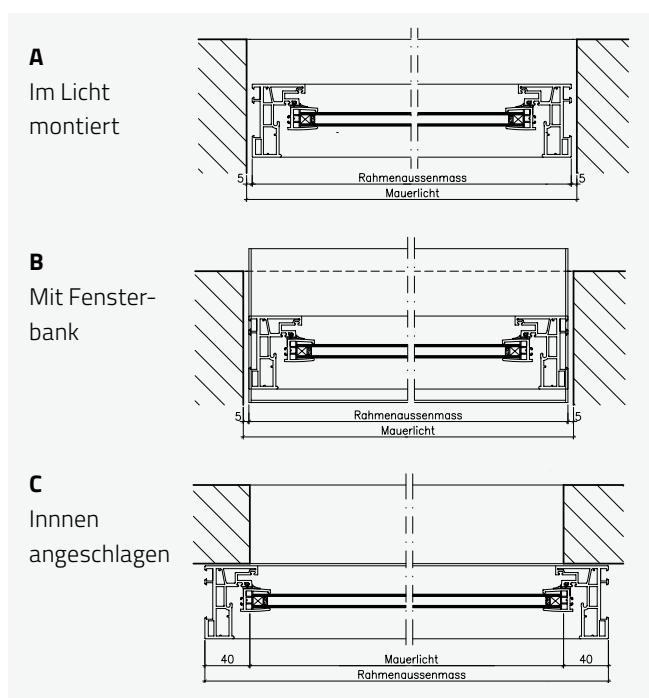

Masse = Rahmenaussemasse

| Höhe ▾ | Breite ▶ | 80 cm | 100 cm | 120 cm |
|--------|----------|-------|--------|--------|
| 60 cm | | 88.00 | 104.00 | 126.00 |
| 70 cm | | – | 123.00 | 149.00 |
| 80 cm | | – | 131.00 | 169.00 |
| 90 cm | | – | 151.00 | 175.00 |
| 100 cm | | – | – | 182.00 |

Montagearten

Horizontalschnitt

Vertikalschnitt

Fenster aus Kunststoff

Mehrzweck-Fenster

- Mit stabilem Mehrkammer-Profilrahmen, Standard-Farbe weiss.
- Kippflügel in Isolierverglasung (4/16/4 mm, U-Wert 1.1 W/m².K).
- Luftdichtheits-Klasse 4 gemäss DIN EN 1026
- Schlagregendichtheits-Klasse 9A gemäss DIN EN 1027