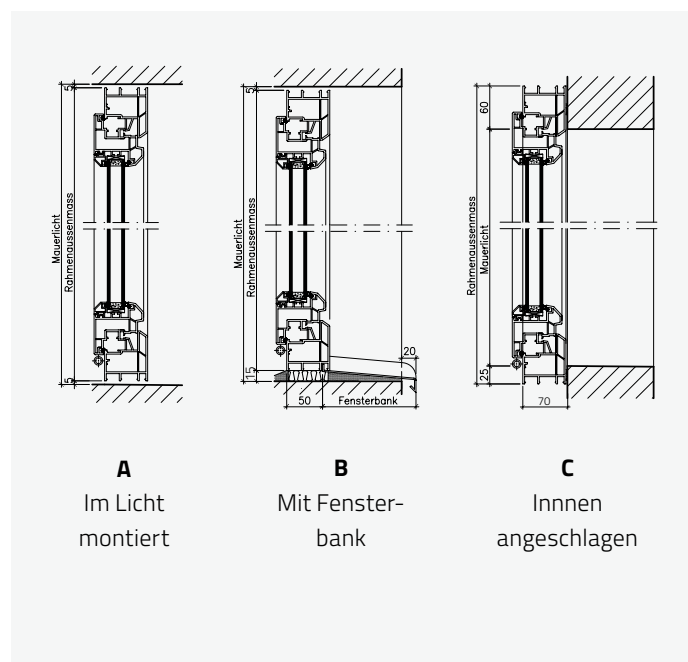

Lieferfristen beachten / Masse = Mauerlichtmasse

Kippbeschlag

Dreh-Kippbeschlag

| Höhe ▾ | Breite ▶ | 80 cm | 100 cm | 120 cm |
|--------|----------|--------|--------|--------|
| 50 cm | | 218.00 | 236.00 | – |
| 60 cm | | 227.00 | 255.00 | 330.00 |
| 80 cm | | 273.00 | 282.00 | 375.00 |
| 100 cm | | – | 328.00 | 390.00 |

Zubehör

| Artikel-Nr. | Artikel | Preis St. |
|-------------|---|-------------|
| FEAZDK0 | Dreh-Kippbeschlag | 35.00 |
| FEAZZF0 | Zuschlag Zwischenmass oder Farbe braun | 50.00 |
| | Andere Masse, zwei- oder mehrfeldrige Fenster | auf Anfrage |

Montagearten

Horizontalschnitt

Vertikalschnitt

Fensterbänke Aluminium

| Artikel-Nr. | Artikel | Preis |
|-------------|---|----------------------|
| FEFB100 | Fensterbank Aluminium inkl. seitlicher Stehborden, Tiefe bis 10 cm | 39.00/m ¹ |
| FEFB150 | Fensterbank Aluminium inkl. seitlicher Stehborden, Tiefe bis 11 – 15 cm | 43.00/m ¹ |
| FEFB200 | Fensterbank Aluminium inkl. seitlicher Stehborden, Tiefe bis 16 – 20 cm | 49.00/m ¹ |
| FEFB250 | Fensterbank Aluminium inkl. seitlicher Stehborden, Tiefe bis 21 – 25 cm | 52.00/m ¹ |
| FEFB300 | Fensterbank Aluminium inkl. seitlicher Stehborden, Tiefe bis 26 – 30 cm | 56.00/m ¹ |
| FEFB010 | Fensterbank Aluminium ohne seitlicher Stehborden, Tiefe bis 10 cm | 29.00/m ¹ |
| FEFB015 | Fensterbank Aluminium ohne seitlicher Stehborden, Tiefe bis 11 – 15 cm | 33.00/m ¹ |
| FEFB020 | Fensterbank Aluminium ohne seitlicher Stehborden, Tiefe bis 16 – 20 cm | 39.00/m ¹ |
| FEFB025 | Fensterbank Aluminium ohne seitlicher Stehborden, Tiefe bis 21 – 25 cm | 42.00/m ¹ |
| FEFB030 | Fensterbank Aluminium ohne seitlicher Stehborden, Tiefe bis 26 – 30 cm | 46.00/m ¹ |
| FEAZAFO | Fensterbänke anbauen | 15.00/St. |