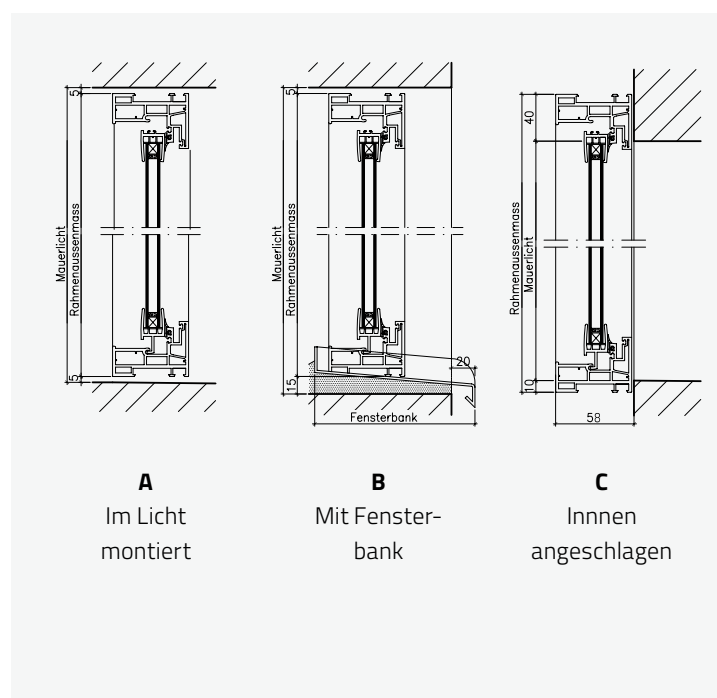

Masse = Rahmenaussemasse

| Höhe ▾ | Breite ▶ | 80 cm | 100 cm | 120 cm |
|--------|----------|-------|--------|--------|
| 60 cm | | 88.00 | 104.00 | 126.00 |
| 70 cm | | – | 123.00 | 149.00 |
| 80 cm | | – | 131.00 | 169.00 |
| 90 cm | | – | 151.00 | 175.00 |
| 100 cm | | – | – | 182.00 |

Zubehör

| Artikel-Nr. | Artikel | Preis St. |
|-------------|---|-----------|
| FEAZBK0 | Befestigungsmaterial rostfrei | 5.00 |
| FEAZZB0 | Zusammenbau der Fenster | 25.00 |
| FEAZKM0 | Kupplungsmaterial für Zusammenbau der Fenster | 10.00 |
| FEAZAF0 | Anbau vom Fensterbank nach Montageart B | 15.00 |

Montagearten

Horizontalschnitt

Vertikalschnitt

Fenster aus Kunststoff

Mehrzweck-Fenster

- Mit stabilem Mehrkammer-Profilrahmen, Standard-Farbe weiss.
- Kippflügel in Isolierverglasung (4/16/4 mm, U-Wert 1.1 W/m².K).
- Luftdichtheits-Klasse 4 gemäss DIN EN 1026
- Schlagregendichtheits-Klasse 9A gemäss DIN EN 1027

Lieferfristen beachten / Masse = Mauerlichtmasse

Kippbeschlag

Dreh-Kippbeschlag

| Höhe ▾ | Breite ▶ | 80 cm | 100 cm | 120 cm |
|--------|----------|--------|--------|--------|
| 50 cm | | 218.00 | 236.00 | – |
| 60 cm | | 227.00 | 255.00 | 330.00 |
| 80 cm | | 273.00 | 282.00 | 375.00 |
| 100 cm | | – | 328.00 | 390.00 |