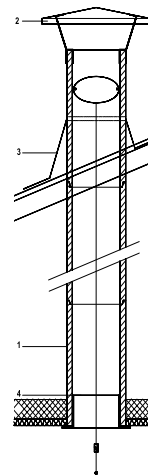

### Abluftkamin-Rohre

Aus Polyurethan-Hartschaum, FCKW-frei, Wandstärke 5 cm, aussenseitig mit schlagfestem braunem Polyesteremantel (Typ = Innendurchmesser in cm).

Artikel Preis CHF/St.	Typ 41	Typ 53	Typ 65	Typ 80	Typ 93
<b>1. Abluft-Elemente</b>					
Kaminrohr 100 cm	108.00	126.00	154.00	173.00	189.00
Kaminrohr-Bogen 45°	187.00	208.00	248.00	275.00	x
Kaminrohr-Bogen 90°	238.00	257.00	292.00	338.00	x
<b>2. Kaminabdeckung</b>					
Kamindeckel inkl. Halterung	124.00	124.00	147.00	179.00	179.00
Jet-Haube Typ G, 3-teilig	448.00	524.00	598.00	x	x
Jet-Haube Typ H, 2-teilig (ohne Oberteil)	349.00	260.00	299.00	x	x
UV-Schutzanstrich zu Kaminrohr					65.00
<b>3. Dachanschluss</b>					
Dacheinfassung für Ziegel, 1-teilig	398.00	445.00	x	x	x
Dacheinfassung für Wellplatten, 1-teilig	398.00	445.00	548.00	x	x
Dachverwahrung für Ziegel	313.00	313.00	313.00	538.00	538.00
Dachverwahrung für Wellplatten	338.00	338.00	338.00	622.00	622.00
Bleilappen zu Dachanschlüsse Ziegel					199.00
<b>4. Deckenabschluss</b>					
Rohrfutter in Polyester	127.00	146.00	169.00	x	x
<b>Zubehör</b>					
Drosselklappe inkl. Montageset	88.00	98.00	117.00	138.00	149.00
Rückschlagklappe für Rohreinbau	85.00	98.00	111.00	x	x
Drehklappe mit Hebel im Rohr eingebaut	157.00	161.00	164.00	x	x
Einströmdüse	39.00	48.00	x	x	x
Rohreinbauset zu Ventilator Multifan					95.00
<b>Montagematerial</b>					
Montagekleber Sika AT-44R, Kartusche 300 ml Verbrauch: Kartusche pro Klebestelle	0.5	0.75	1	1.25	12.80 1.5
Laminationsset für Dachanschlüsse					79.50
Montage-/Füllschaum Sika Boom, Dose 750 ml					14.90
Aufhängevorrichtung	82.00	86.00	92.00	99.00	x
Rohrschelle verzinkt	85.00	89.00	91.00	97.00	x

Diverses: Schneefangbügel mit 2 Löcher für Rohre 3/4" zu Wellplatten uvm.

Preise exkl. MwSt. Änderungen vorbehalten. Stand 2019.