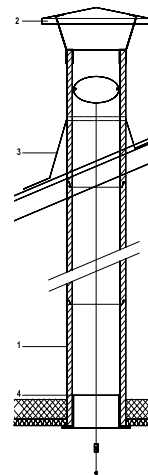

ABLUFTKAMINE

Preisliste

Abluftkamin-Rohre

Aus Polyurethan-Hartschaum, FCKW-frei, Wandstärke 5 cm, aussenseitig mit schlagfestem braunem Polyesteremantel (Typ = Innendurchmesser in cm).

Artikel Preis CHF/St.	Typ 41	Typ 53	Typ 65	Typ 80	Typ 93
1. Abluft-Elemente					
Kaminrohr 100 cm	108.00	124.00	154.00	173.00	189.00
Kaminrohr-Bogen 45°	181.00	204.00	239.00	265.00	x
Kaminrohr-Bogen 90°	220.00	248.00	284.00	318.00	x
2. Kaminabdeckung					
Kamindeckel inkl. Halterung	113.00	113.00	138.00	166.00	166.00
Jet-Haube Typ G, 3-teilig	448.00	524.00	598.00	x	x
Jet-Haube Typ H, 2-teilig (ohne Oberteil)	349.00	254.00	299.00	x	x
UV-Schutzanstrich zu Kaminrohr					65.00
3. Dachanschluss					
Dacheinfassung für Ziegel, 1-teilig	398.00	445.00	x	x	x
Dacheinfassung für Wellplatten, 1-teilig	398.00	445.00	548.00	x	x
Dachverwahrung für Ziegel	313.00	313.00	313.00	538.00	538.00
Dachverwahrung für Wellplatten	338.00	338.00	338.00	622.00	622.00
Bleilappen zu Dachanschlüsse Ziegel					196.00
4. Deckenabschluss					
Rohrfutter in Polyester	127.00	146.00	169.00	196.00	x
Zubehör					
Drosselklappe inkl. Montageset	88.00	98.00	117.00	138.00	149.00
Rückschlagklappe für Rohreinbau	85.00	98.00	111.00	x	x
Drehklappe mit Hebel im Rohr eingebaut	157.00	161.00	164.00	x	x
Einströmdüse	39.00	48.00	x	x	x
Rohreinbauset zu Ventilator Multifan					95.00
Montagematerial					
Montagekleber Sika AT-44R, Kartusche 300 ml Verbrauch: Kartusche pro Klebestelle	0.5	0.75	1	1.25	12.80 1.5
Laminationsset für Dachanschlüsse					79.50
Montage-/Füllschaum Sika Boom, Dose 750 ml					14.90
Aufhängevorrichtung	76.00	82.00	87.00	95.00	x
Rohrschelle verzinkt	85.00	89.00	91.00	97.00	x

Diverses: Schneefangbügel mit 2 Löcher für Rohre 3/4" zu Wellplatten uvm.

Preise exkl. MwSt. Änderungen vorbehalten. Stand 2018.